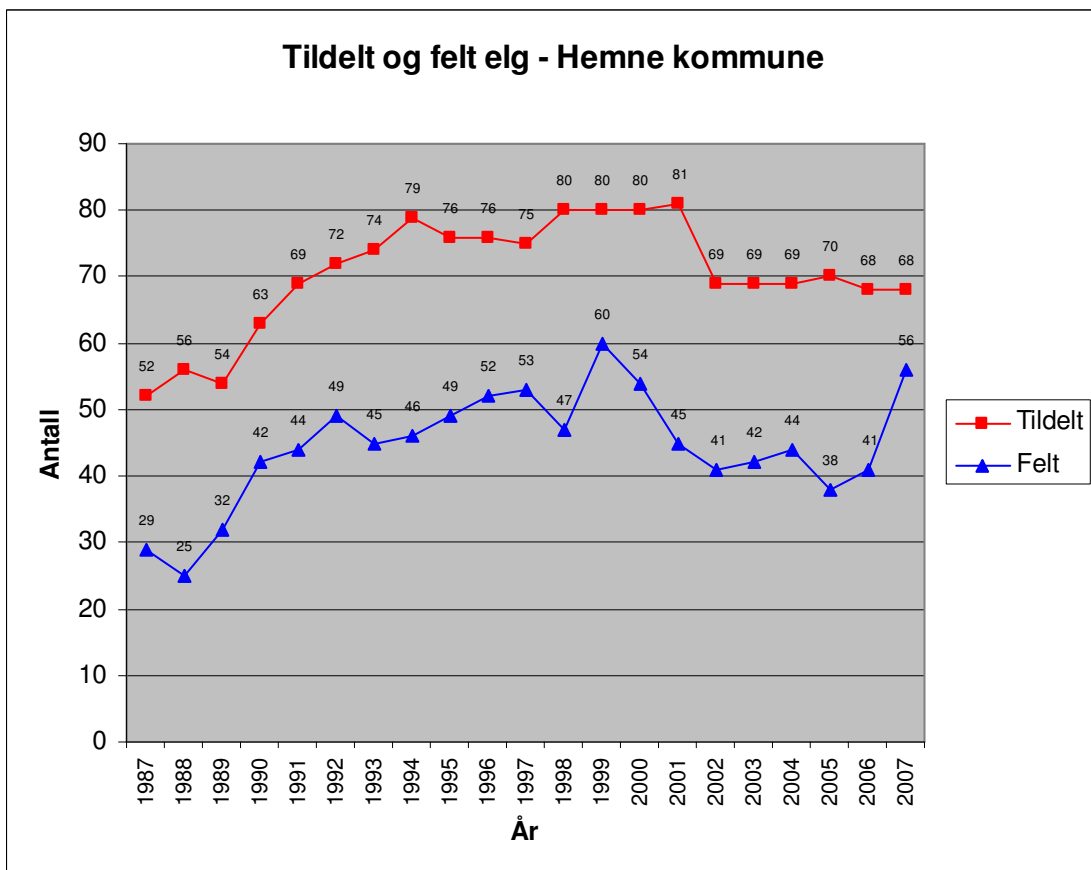

# FELLINGSSTATISTIKK HJORTEVILT I HEMNE KOMMUNE

## Fellingsresultat Hjort – i perioden 1987-2007 – Hemne kommune

## Fellingsresultat Elg – i perioden 1987-2007 – Hemne kommune