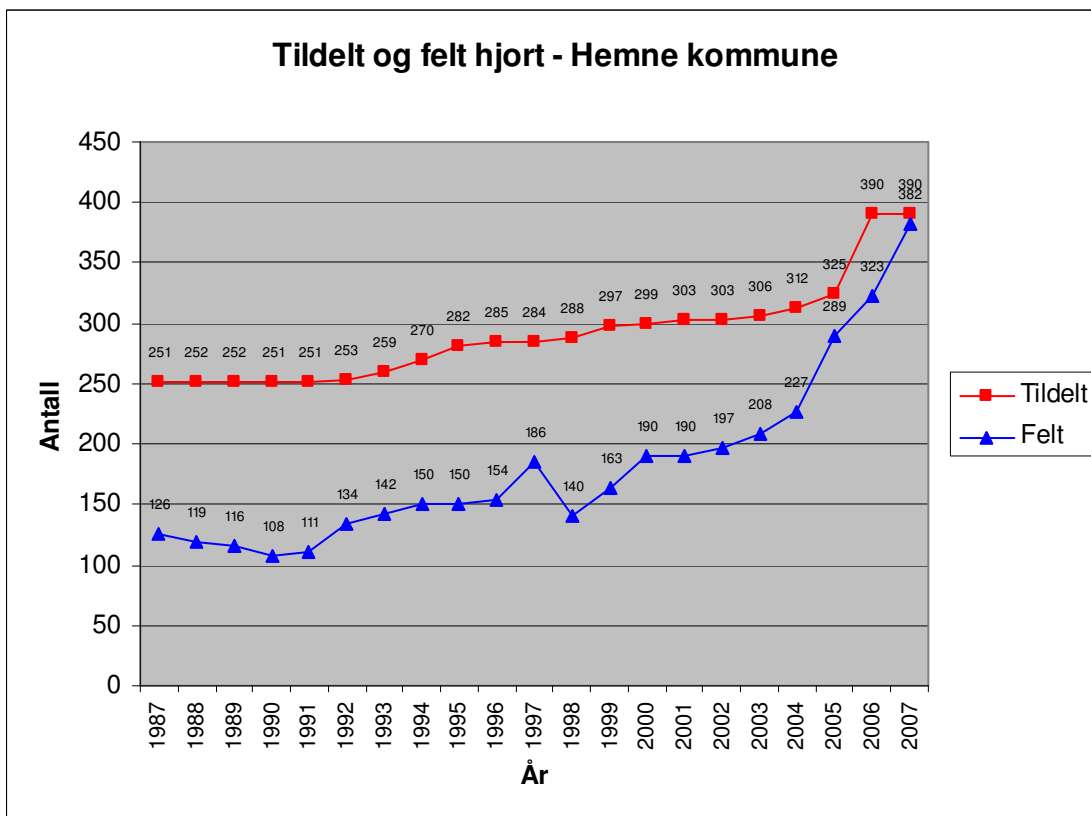

# FELLINGSSTATISTIKK HJORTEVILT I HEMNE KOMMUNE

## Fellingsresultat Hjort – i perioden 1987-2007 – Hemne kommune

## Fellingsresultat Elg – i perioden 1987-2007 – Hemne kommune