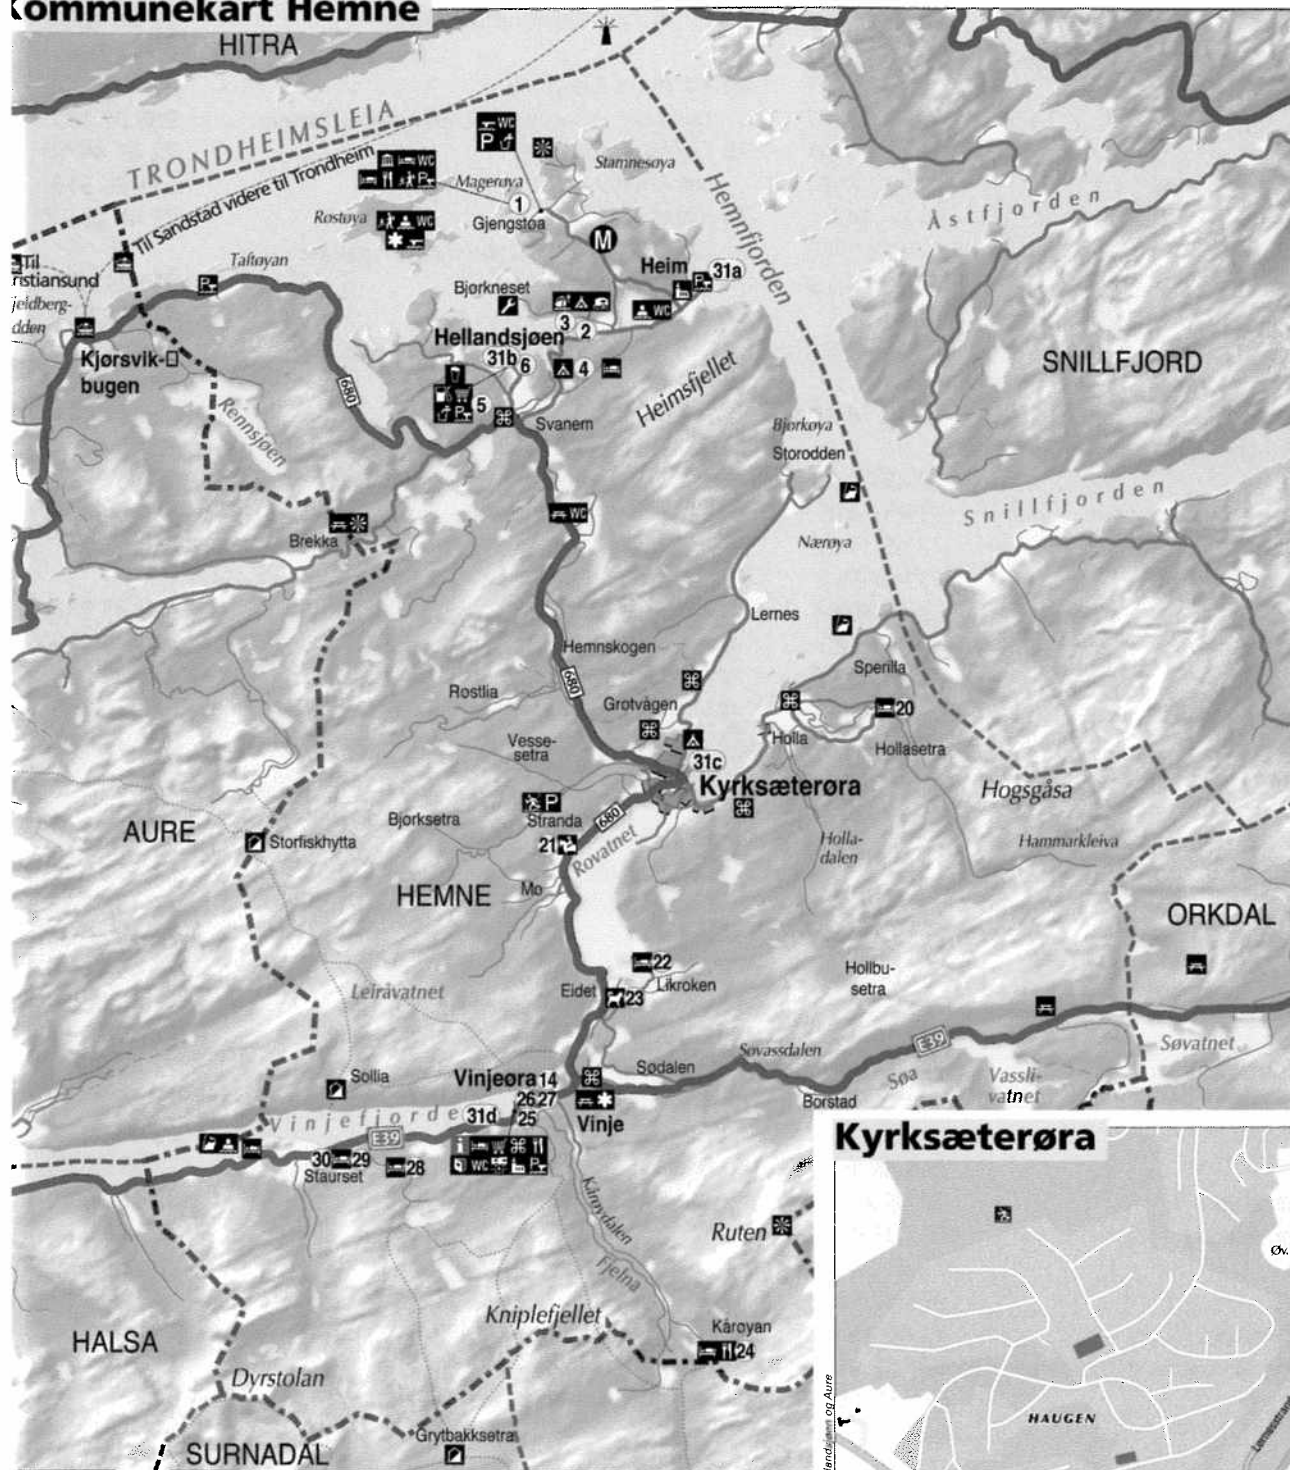

HEMNE KOMMUNE Velkommen!

Kommunekart Hemne

Tegn- og symbolforklaring / Legend

- Riksvei
- Fylkesvei
- Kommunal vei
- Privat vei
- Traktorvei
- Merket sti (Fjordruta)
- Turistinformasjon
- Apotek
- Bank
- Bensinstasjon
- Bibliotek
- Bobiltømming
- Båtutleie
- Campingplass
- Campinghytter
- Caravanplass
- Drikkevann
- Fiskeplass
- Friluftsområde
- Gjestehavn
- Hundepensjonat
- Hurtigbåt
- Idrettsplass
- Idrettshall
- Jakt- og fiskekort
- Kaffeebar
- kai, brygge
- Kirke
- Kulturminne
- Lysløype
- Matvarer
- Museum
- Naturopplevelser
- Naturreservat
- Overnatting
- Parkeringsplass
- Postkontor
- Pub
- Rasteplass
- Ridesenter
- Servering
- Severdighet
- Svømmehall
- Telefon
- Toalett
- Utsiktspunkt
- Verksted

Kyrksæterøra

Produktinfo:
 Tekst er levert av Hemne Kommune. Grafisk arbeid og kart er utført av eMap as.
 Trykk er utført av Grytting AS. Infoarket er laget i 2007 for Hemne kommune.