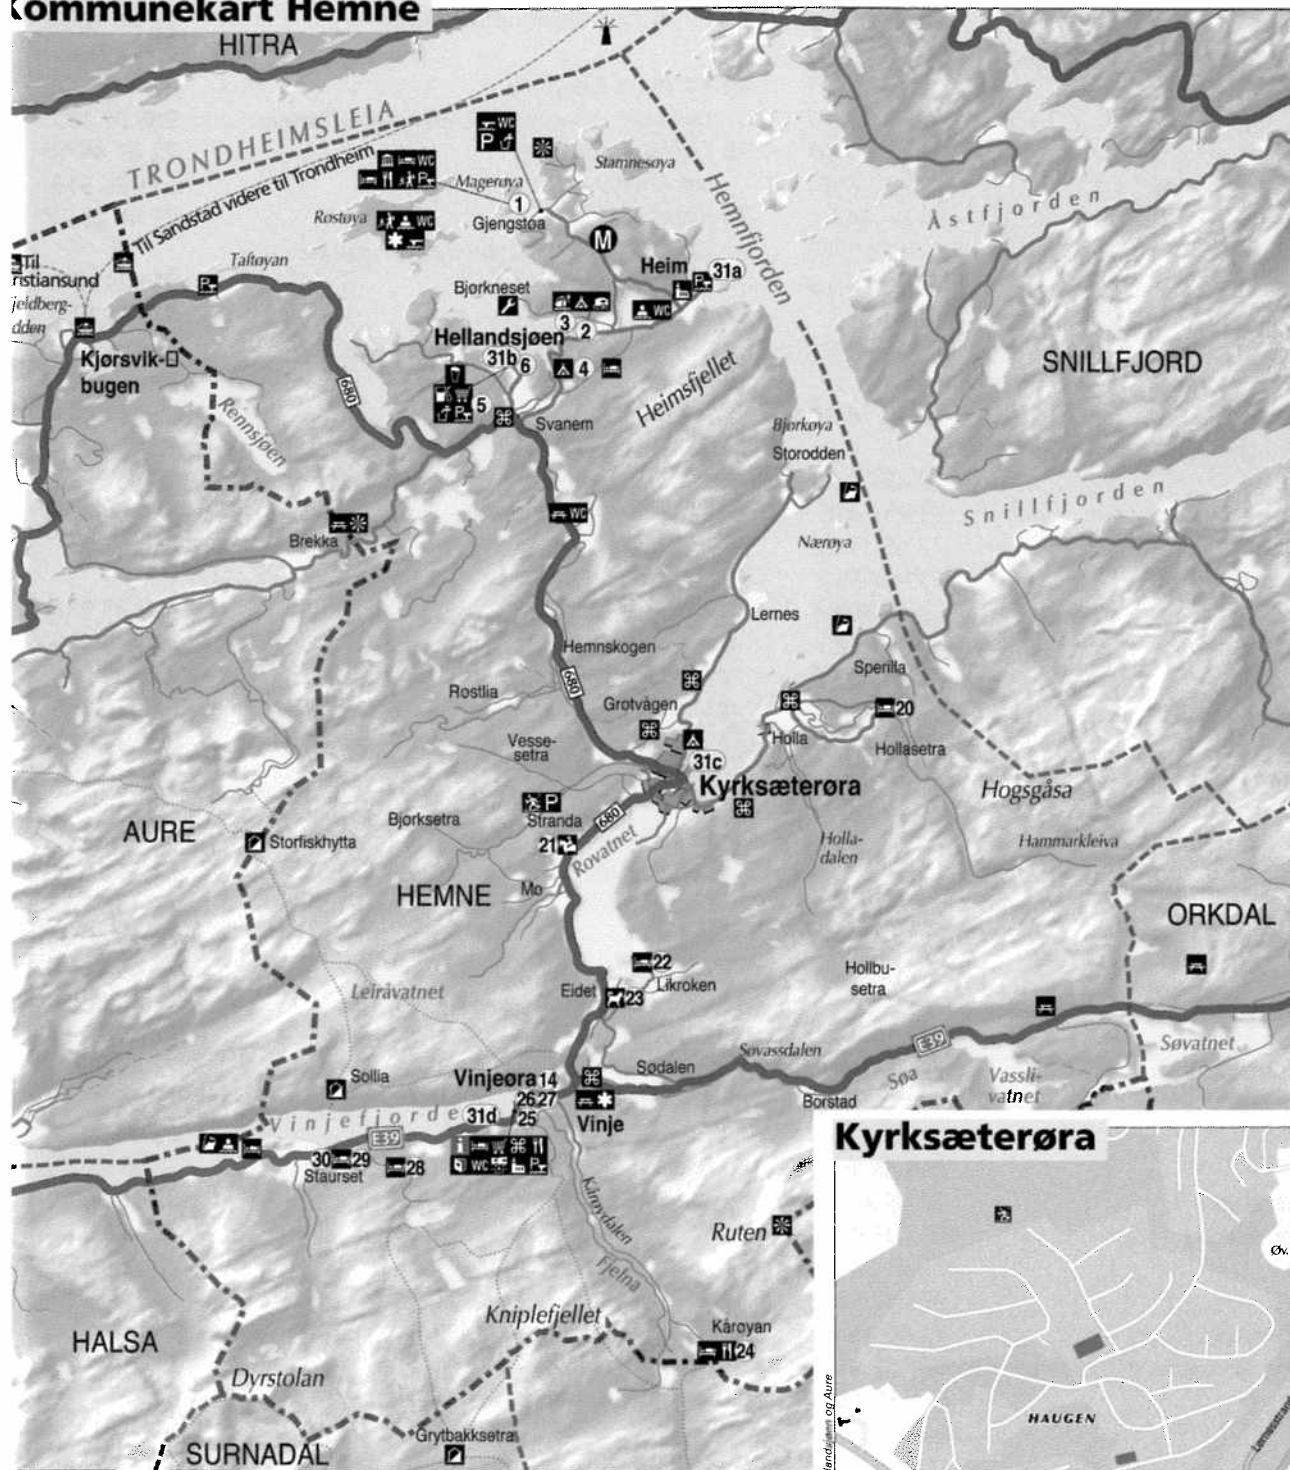

## Kommunekart Hemne

## Tegn- og symbolforklaring / Legend

- Riksvei
- Fylkesvei
- Kommunal vei
- Privat vei
- Traktorvei
- Merket sti (Fjorderuta)
- Turistinformasjon
- Apotek
- Bank
- Bensinstasjon
- Bibliotek
- Bobiltømming
- Båtutleie
- Campingplass
- Campinghytter
- Caravanplass
- Drikkevann
- Fiskeplass
- Friluftsområde
- Gjestehavn
- Hundepensjonat
- Hurtigbåt
- Idrettsplass
- Idrettshall
- Jakt- og fiskekort
- Kaffeebar
- kai, brygge
- Kirke
- Kulturminne
- Lysløype
- Matvarer
- Museum
- Naturopplevelser
- Naturreservat
- Overnatting
- Parkeringsplass
- Postkontor
- Pub
- Rasteplass
- Ridesenter
- Servering
- Severdighet
- Svømmehall
- Telefon
- Toalett
- Utsiktspunkt
- Verksted

## Kyrksæterøra

**Produktinfo:**  
 Tekst er levert av Hemne Kommune. Grafisk arbeid og kart er utført av eMap as.  
 Trykk er utført av Grytting AS. Infoarket er laget i 2007 for Hemne kommune.