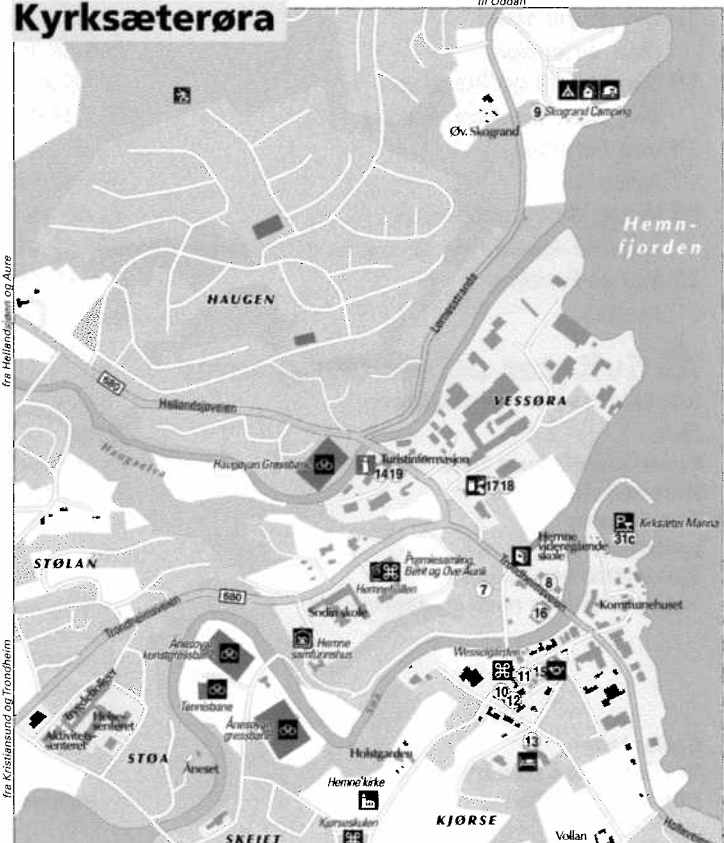

## Kommunekart Hemne

## Tegn- og symbolforklaring / Legend

- Riksvei
- Fylkesvei
- Kommunal vei
- Privat vei
- Traktorvei
- Merket sti (Fjorderuta)
- Turistinformasjon
- Apotek
- Bank
- Bensinstasjon
- Bibliotek
- Bobiltømming
- Båtutleie
- Campingplass
- Campinghytter
- Caravanplass
- Drikkevann
- Fiskeplass
- Friluftsområde
- Gjestehavn
- Hundepensjonat
- Hurtigbåt
- Idrettsplass
- Idrettshall
- Jakt- og fiskekort
- Kaffeebar
- kai, brygge
- Kirke
- Kulturminne
- Lysløype
- Matvarer
- Museum
- Naturopplevelser
- Naturreservat
- Overnatting
- Parkeringsplass
- Postkontor
- Pub
- Rasteplass
- Ridesenter
- Servering
- Severdighet
- Svømmehall
- Telefon
- Toalett
- Utsiktspunkt
- Verksted

## Kyrksæterøra

**Produktinfo:**  
 Tekst er levert av Hemne Kommune. Grafisk arbeid og kart er utført av eMap as.  
 Trykk er utført av Grytting AS. Infoarket er laget i 2007 for Hemne kommune.