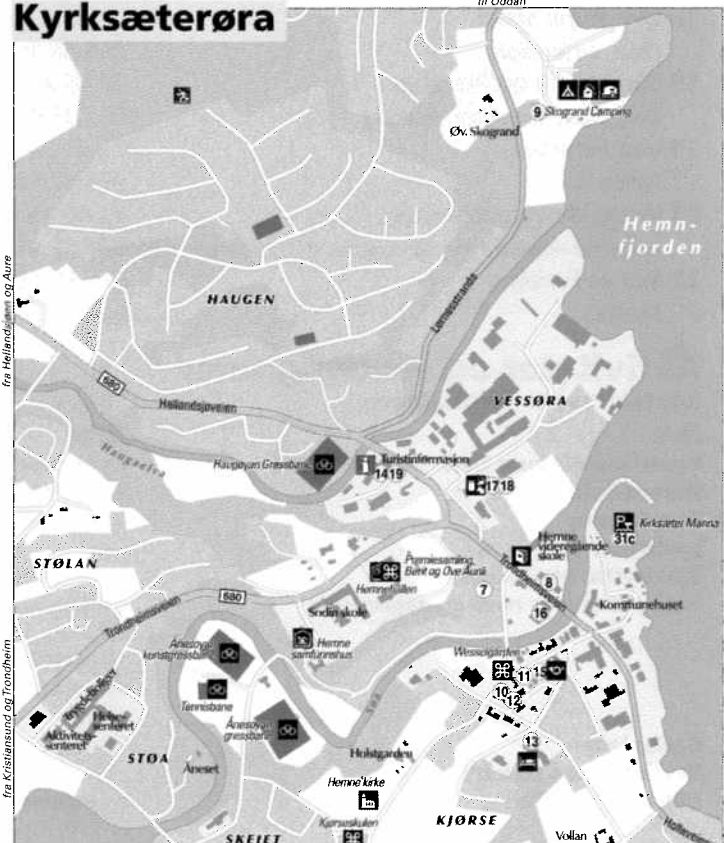

HEMNE KOMMUNE Velkommen!

Kommunekart Hemne

Tegn- og symbolforklaring / Legend

- Riksvei
- Fylkesvei
- Kommunal vei
- Privat vei
- Traktorvei
- Merket sti (Fjordruta)
- Turistinformasjon
- Apotek
- Bank
- Bensinstasjon
- Bibliotek
- Bobiltømming
- Båtutleie
- Campingplass
- Campinghytter
- Caravanplass
- Drikkevann
- Fiskeplass
- Friluftsområde
- Gjestehavn
- Hundepensjonat
- Hurtigbåt
- Idrettsplass
- Idrettshall
- Jakt- og fiskekort
- Kaffeebar
- kai, brygge
- Kirke
- Kulturminne
- Lysløype
- Matvarer
- Museum
- Naturopplevelser
- Naturreservat
- Overnatting
- Parkeringsplass
- Postkontor
- Pub
- Rasteplass
- Ridesenter
- Servering
- Severdighet
- Svømmehall
- Telefon
- Toalett
- Utsiktspunkt
- Verksted

Kyrksæterøra

Produktinfo:
 Tekst er levert av Hemne Kommune. Grafisk arbeid og kart er utført av eMap as.
 Trykk er utført av Grytting AS. Infoarket er laget i 2007 for Hemne kommune.